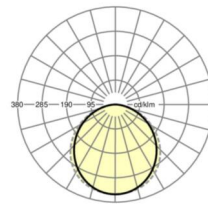

CARACTÉRISTIQUES

Número de commande	60153034110+60150005100
Tarif des douanes	94051190
Marque de certification	IP 20, Classe d'isolation II, F, Intérieur, CE
Programmes d'aide de l'État	BEG - subvention fédérale pour les bâtiments performants (valable uniquement pour l'Allemagne)

ÉLECTROTECHNIQUE

Ballast	Pilote électronique (1 pièce)
Puissance du système	29W
Tension secteur	230V/50Hz

ÉCLAIRAGISME

Équipement	LED, Rendu des couleurs/Température de couleur CRI ≥ 80 / 3000K
Flux lumineux nominal	3680lm
Longévité des sources LED	50000h L80/B10 (Tq 25°C)
Efficacité lumineuse du luminaire	125lm/W
UGR trans./long.	20.6 / 21.1

MÉCANIQUE

Couleur du boîtier	blanc signalisation RAL 9016
Cotes (Long.xLarg.xH/DxH)	627mm x 627mm x 47mm
Profondeur	47mm
Poids (net)	6.49kg
Type de montage	Montage individuel en saillie au plafond

Dimensions

L	627 mm	Longueur
B	627 mm	Largeur
H	47 mm	Hauteur
T	47 mm	Profondeur
KL	144 mm	Longueur tête du luminaire ou boîtier de ballasts
KB	42 mm	Largeur tête du luminaire ou boîtier de ballasts
KH	29 mm	Hauteur tête du luminaire ou boîtier de ballasts

LIEN PROFOND

<https://www.regiolux.de/fr/article/60153034110+60150005100>